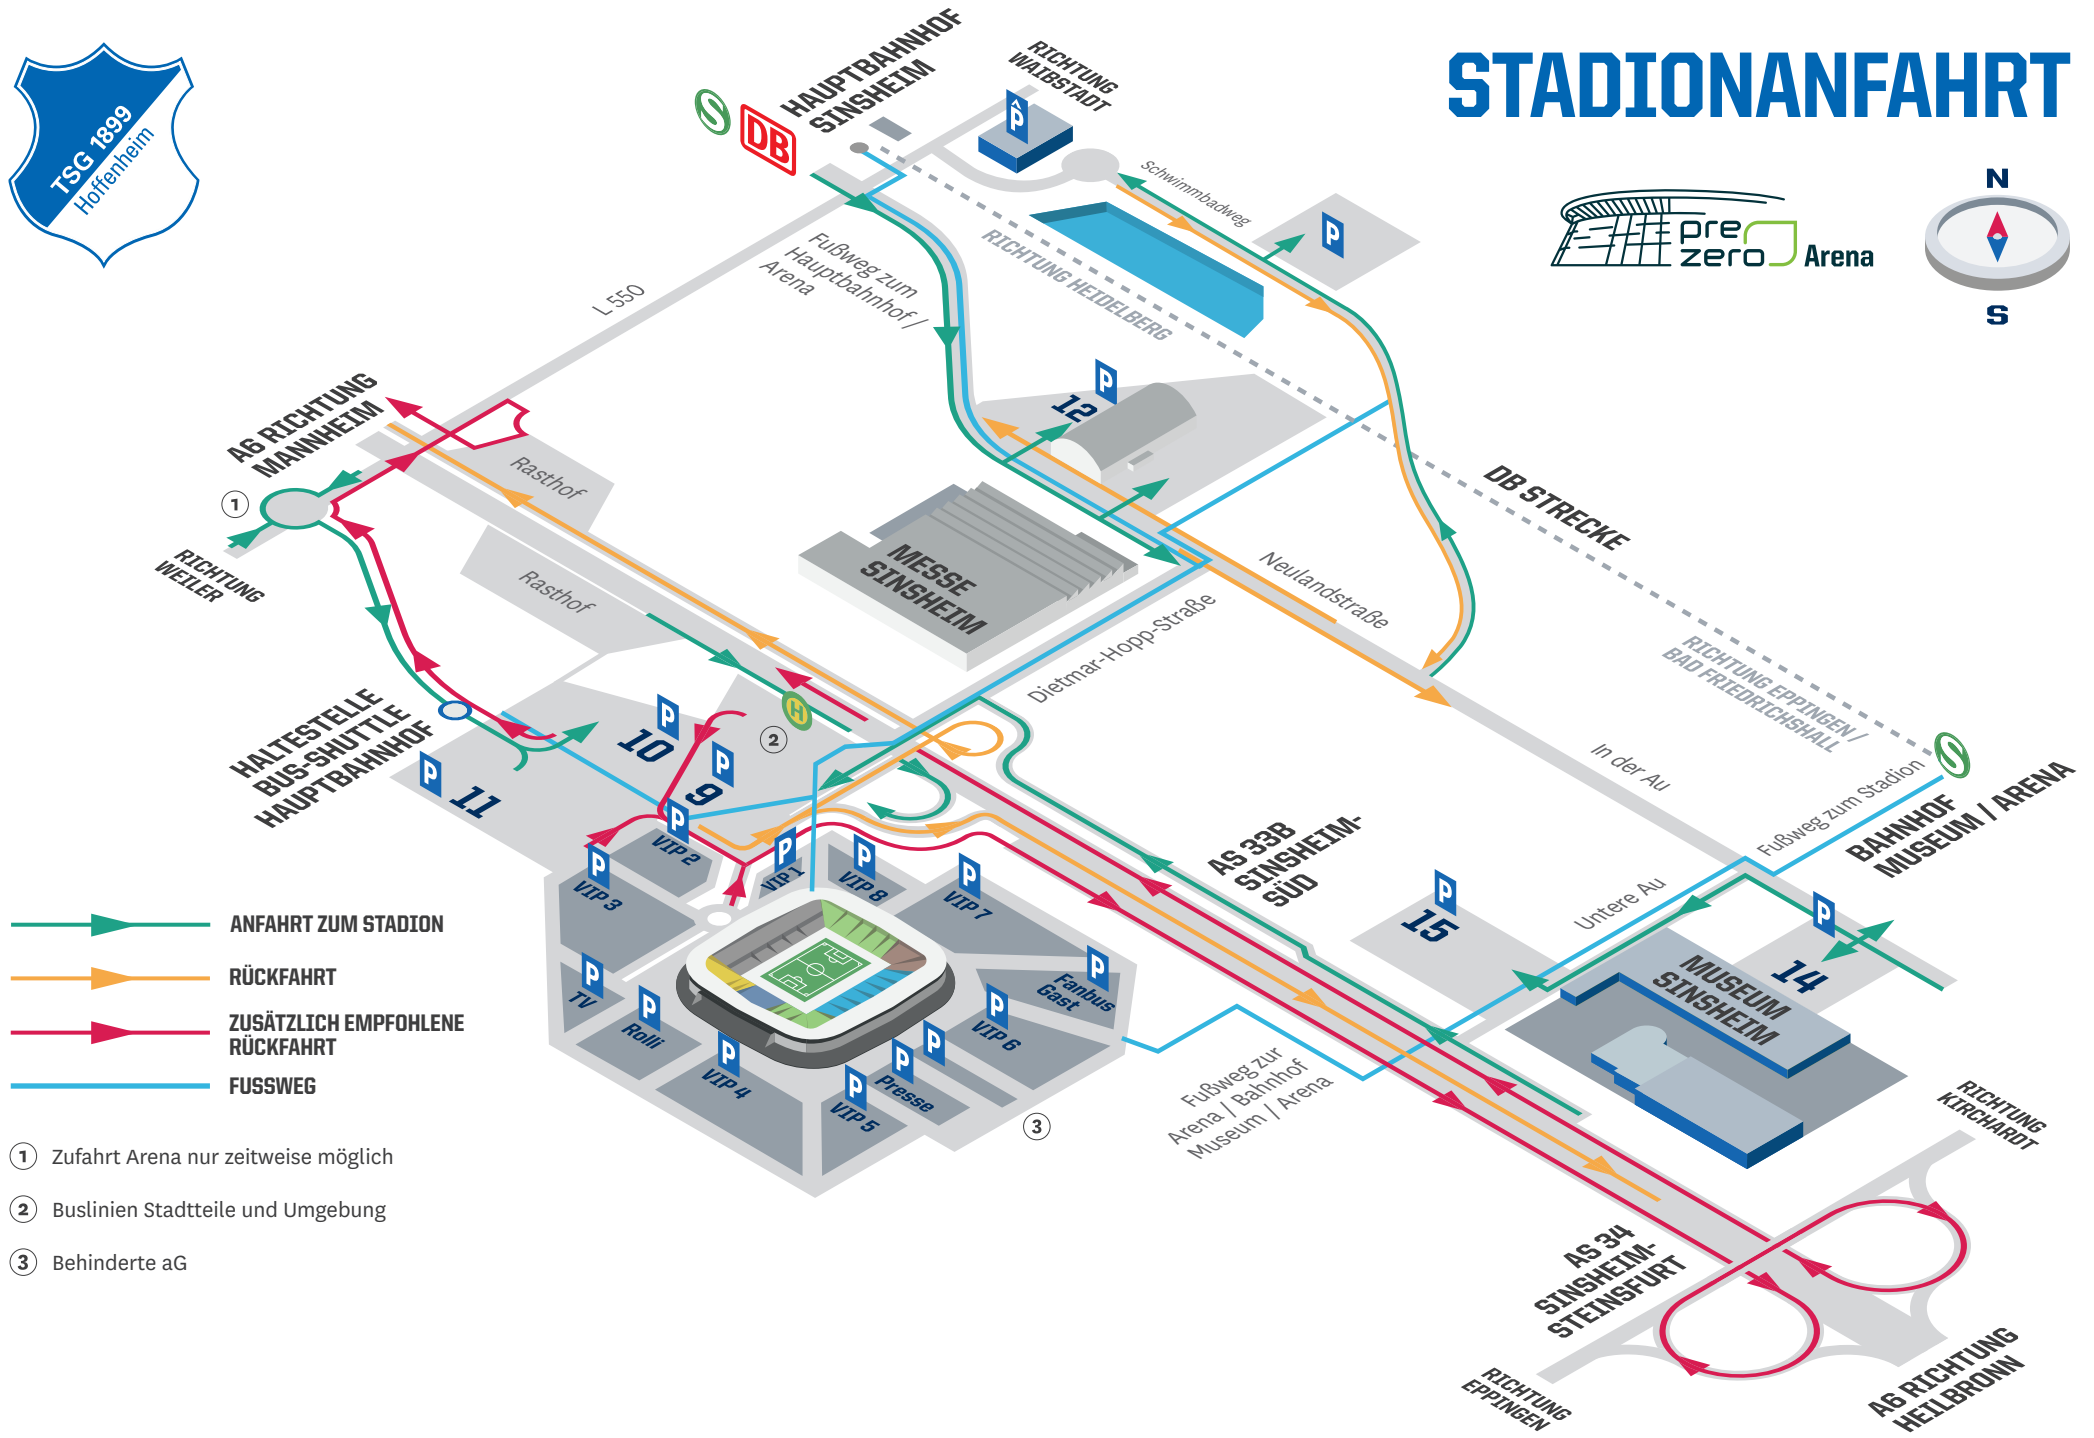

STADIONANFAHRT

STADIONÜBERSICHT

-  Umlauf mit ausgewiesenem Raucherbereich
-  Familienblock
-  1 Nordtribüne
-  2 SAP-Tribüne 
-  3 MVV-Tribüne 
-  4  Bitburger Kurve
-  5  Bitburger Treff
-  6 TSG Fanshop-Nordwest
-  7 Tickets Gast
-  8 Abgabestelle am Ende des Parkplatzes
-  9 TSG Fanshop-Ost
-  10 TSG Fanshop-Süd/Südost
-  11 Arena Control
-  12 VIP Abholstelle
-  13 Presseingang
-  14 TSG Fanshop Flagshipstore
-  15 Abgabestelle
-  16 Tickets/Abholkasse/Troublecounter
-  17 Schiedsrichter